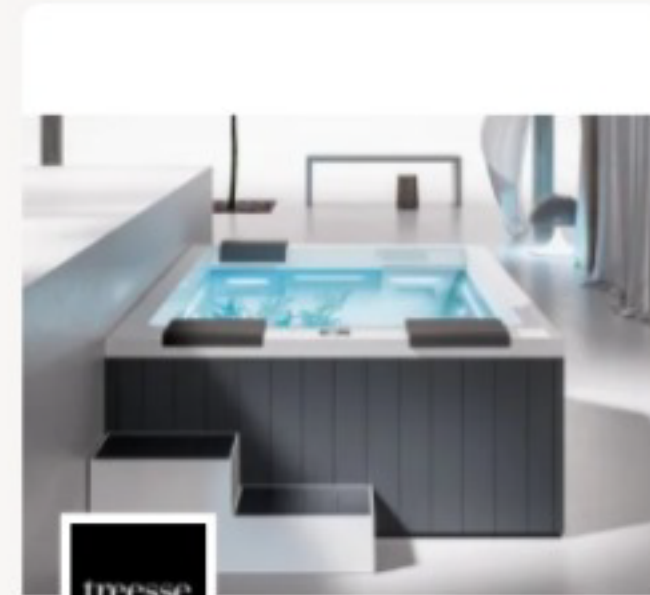

[Tresse su Archiproducts](#)

Tag

wellness

Prodotti correlati