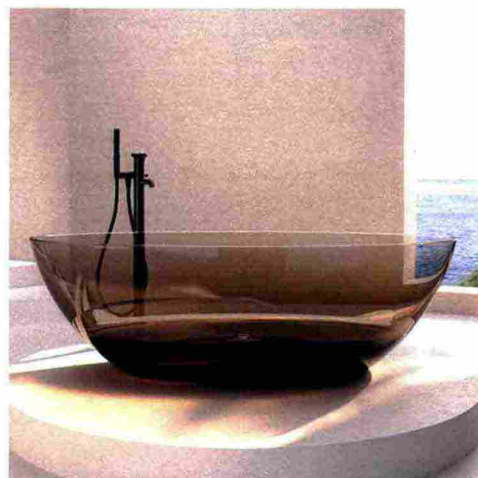

AGEVOLE
Profilo del frontale ribassato, per rendere più facili e sicure entrata e uscita

Tulip di Arblu (www.arblu.it), in Tecnoblu, esternamente può essere declinata in 44 colori, mantenendo bianco l'interno. Il risvolto posteriore integra la rubinetteria e funziona da piano d'appoggio. Con capacità di 360 l, misura L 169 x P 75, costa **5.360** euro + Iva.

TRASPARENTE
Forma allungata con sostegno ergonomico del corpo

Camelia di Treesse (www.gruppotropres.it), da centro stanza, in resina dall'effetto fumé e dalla superficie brillante, ha la piletta click-clack centrale. Con capienza di 320 l, misura L 170 x P 80 x H 52 cm e costa **5.490** euro.

SPAZIOSA
Invaso capiente, adatta anche per un bagno a due

Formia di Duscholux (www.duscholux.it), in Bestone extra matt piacevole e naturale al tatto, a posizionamento sia libero sia a parete, ha lo scarico centrale con mascherina a filo pavimento. Misura L 170 x P 75 x H 60 cm e costa **5.566** euro.

RÉTRO-CONTEMPORANEA
Sintesi di dettagli di gusto classico e linee moderne

Boreal di Acquabella (www.acquabella.com), in Dolotek® bianco puro setoso e con troppopieno, ha la valvola click-clack centrale con coperchio nello stesso materiale. Misura L 170 x P 80 x H 61 cm e costa **2.883** euro.