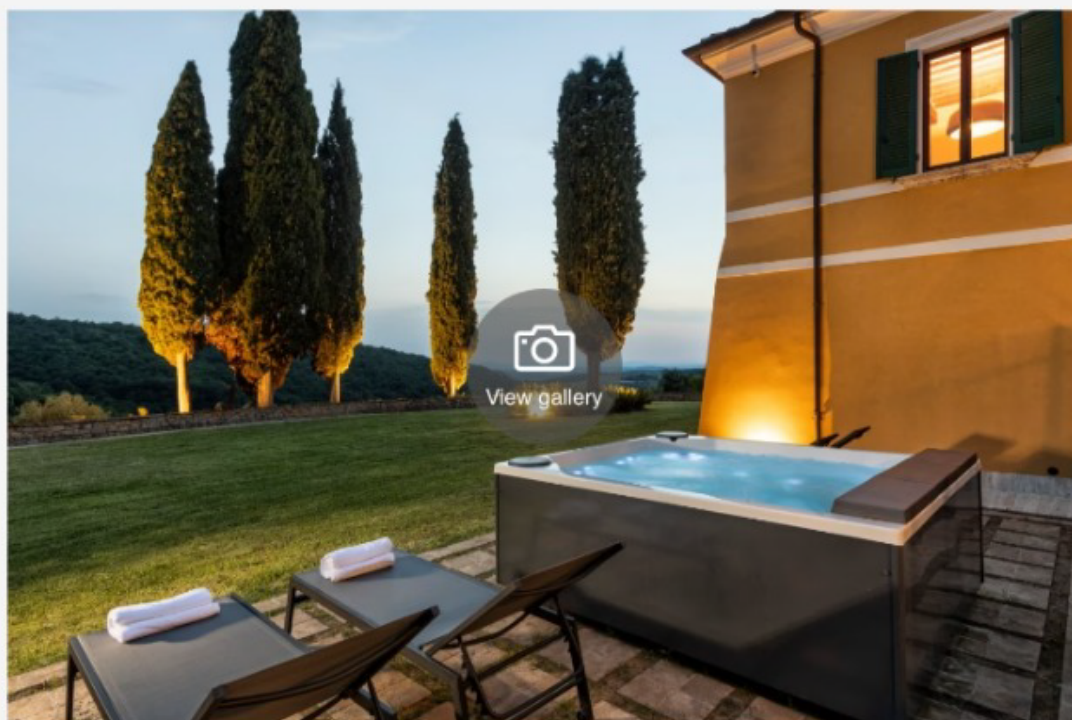

La minipiscina disegnata da Marc Sadler installata in una villa in Toscana

Azienda specializzata nella produzione di vasche e sistemi doccia, Treesse propone Quarz Light 235 in una residenza storica recentemente ristrutturata.

Villa Pianoia, residenza storica recentemente ristrutturata, è situata tra il borgo medievale di Montepulciano e le colline della val d'Orcia, in Toscana. L'intervento ha preservato le preesistenti travi di legno a vista e i pavimenti originali, mentre per l'outdoor è stata selezionata la minipiscina Quarz Light 235 di Treesse, marchio specializzato nella produzione di minipiscine, vasche e sistemi doccia.

Disegnata da Marc Sadler, la piscina può ospitare da 5 a 6 persone e si distingue per le linee pulite. Nella vasca sono state inserite bocchette che massimizzano l'efficienza dei getti per un effetto idromassaggio, ma sono presenti anche un sistema filtrante a cartuccia, un riscaldatore, un sistema di disinfezione, dei pannelli laterali e una copertura termica. Un'illuminazione a led multicolore per la cromoterapia valorizza inoltre questa area della villa, ideata per il benessere.