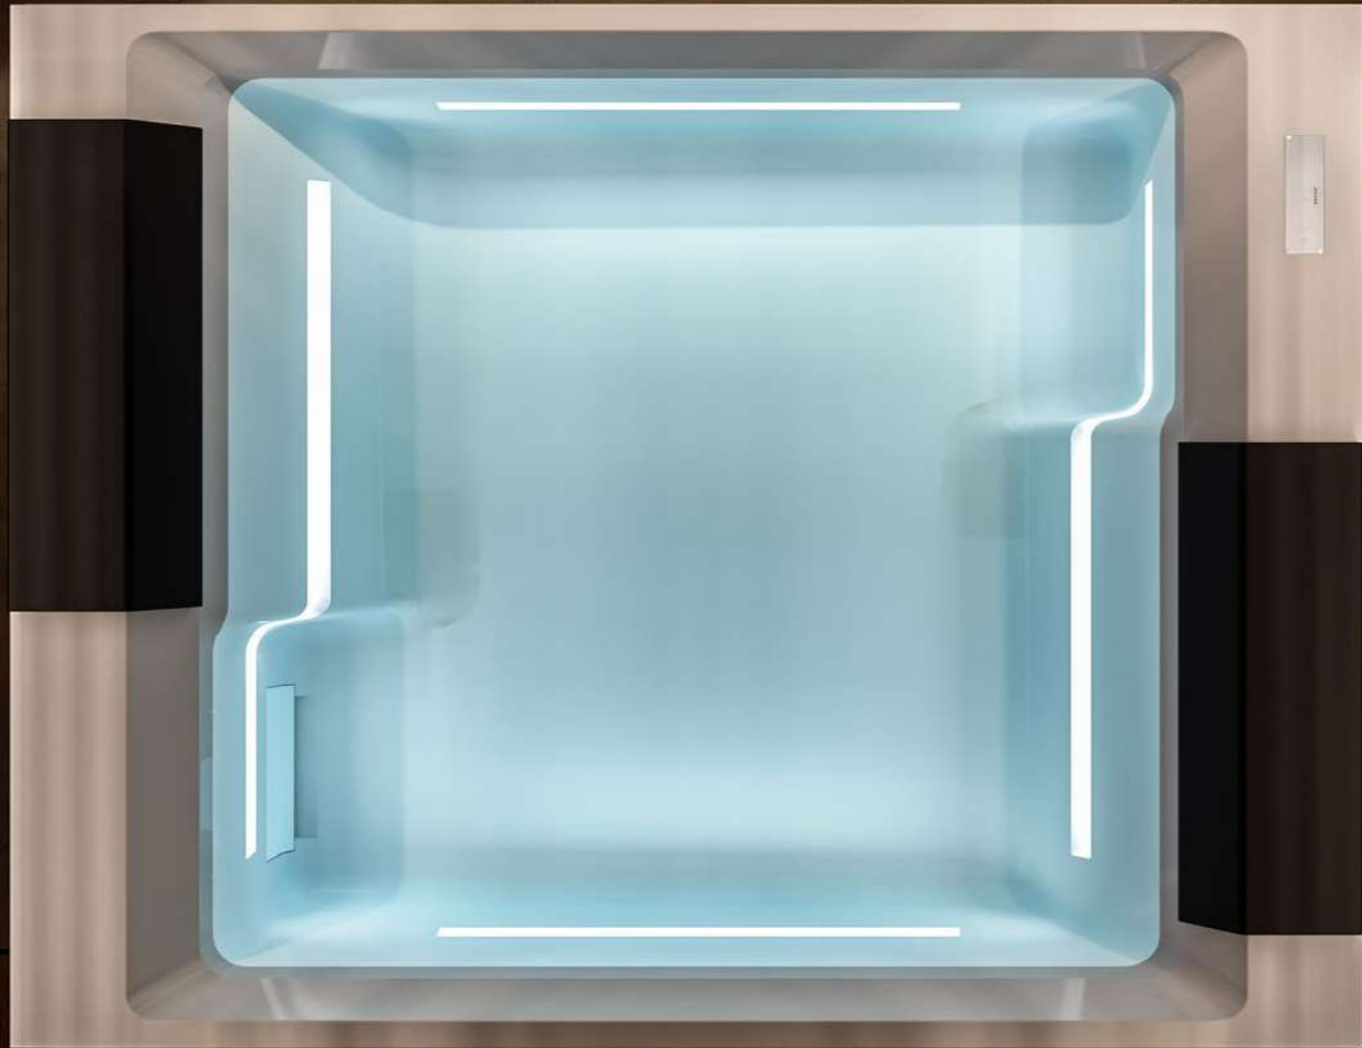

—Soul

SOUL 150
195 X 150 X H 60 cm