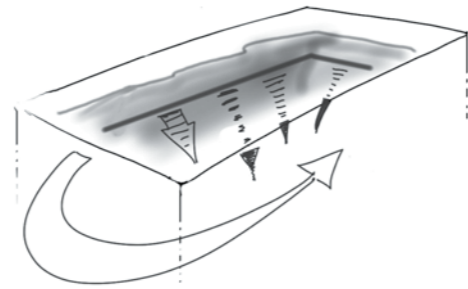

ALL AROUND

Il benessere del bagno diventa avvolgente ed uniforme, attraverso l'energia dell'idromassaggio e l'equilibrio della cromoterapia, distribuiti lungo tutto il perimetro della vasca.

The pleasure of the bath envelops and embraces from every side, with the energy of the hydromassage and the balance of colour therapy distributed along the bathtub's entire edge.

CROMOTERAPIA. TUTTI I COLORI DEL BENESSERE

Anche l'illuminazione a led multicolore è nascosta all'interno. Il risultato è una lama di luce che movimenta "magicamente" l'idromassaggio nella vasca. Tutto l'hardware è invisibile, non ci sono rubinetti e il troppo pieno sifonico evita le antiestetiche forature sulla superficie interna della vasca.

COLOUR THERAPY. ALL THE COLOURS OF WELL-BEING

The led lighting system is also hidden inside. This creates a blade of light that "magically" animates the hydromassage inside the tub. All the hardware is concealed. There are no faucets and the siphon overflow makes no ugly holes on the tub's inner surface.

BIANCO
White

ROSSO
Red

ARANCIO
Orange

GIALLO
Yellow

VERDE
Green

AZZURRO
Light blue

BLU
Blue

VIOLA
Violet