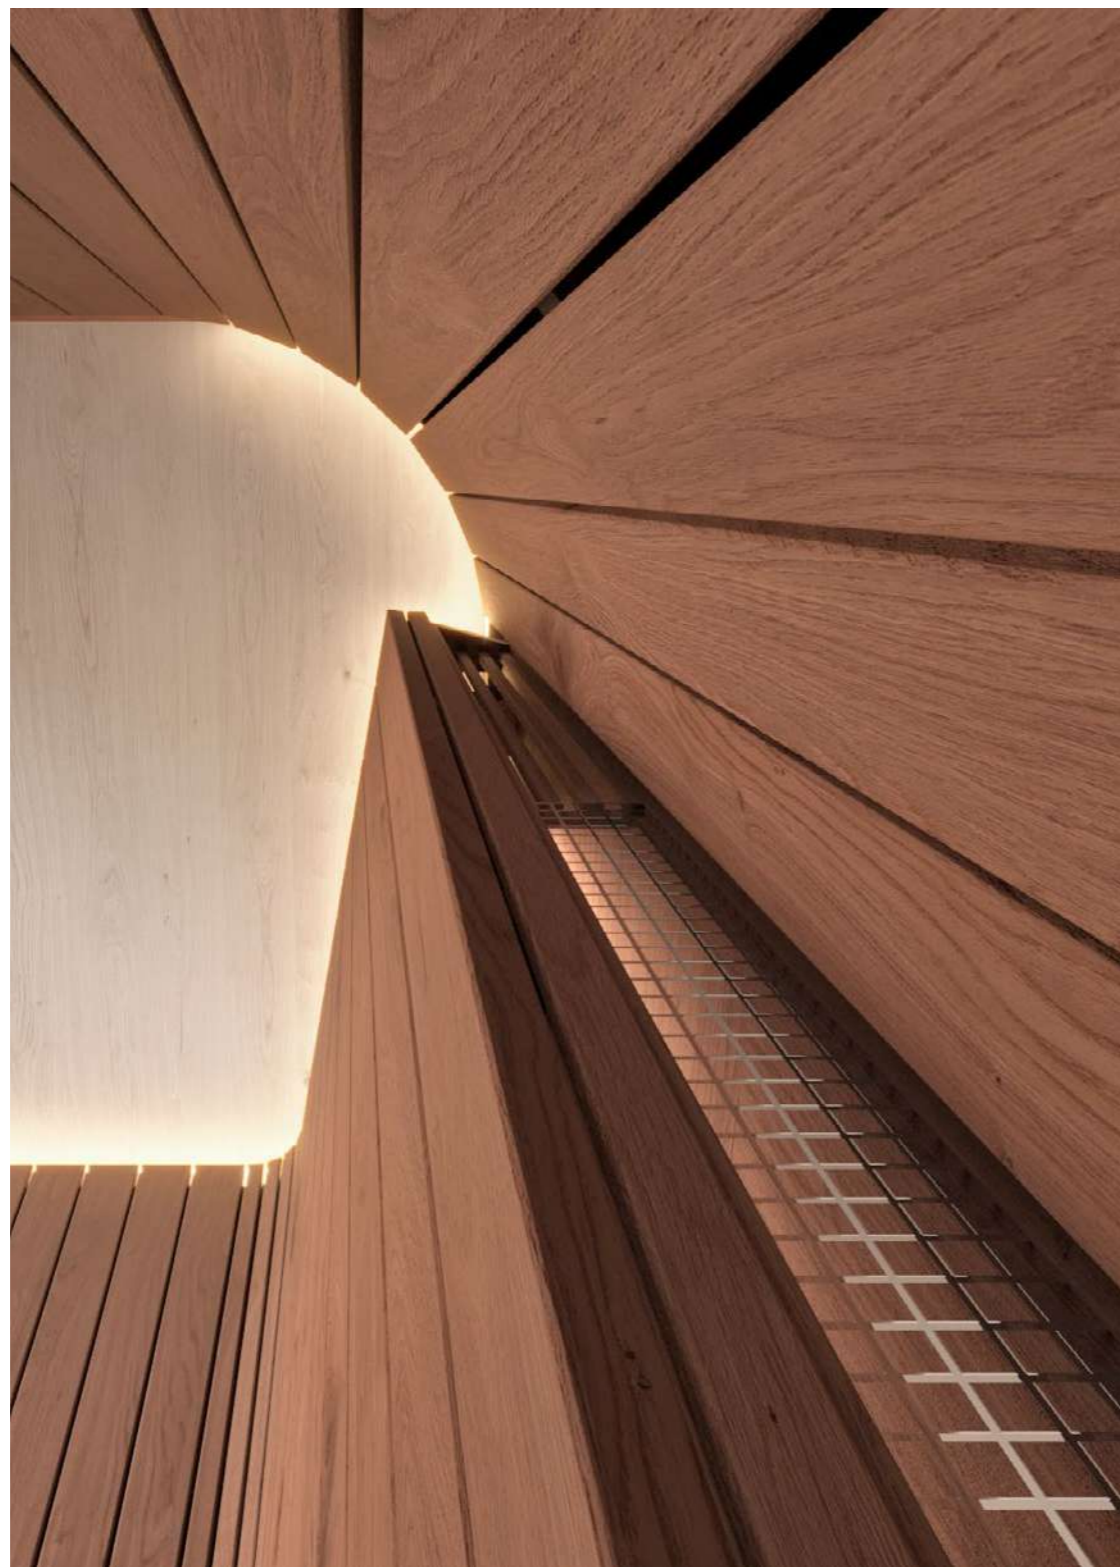

MIRAGE SAUNA + HAMMAM
350 X 210 X H 230 cm

MIRAGE SAUNA + HAMMAM
350 X 210 X H 230 cm

—Mirage

MIRAGE SAUNA + HAMMAM
350 X 210 X H 230 cm

—Mirage

MIRAGE SAUNA + HAMMAM
350 X 210 X H 230 cm

—Mirage

MIRAGE SAUNA + HAMMAM
350 X 210 X H 230 cm