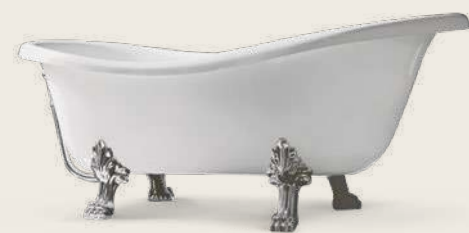

—Epoca

Una freestanding fortemente caratterizzata dallo stile rétro, per arredare ambienti dal gusto classico oppure per arricchire con un originale tocco vintage quelli più contemporanei. Disponibile nella finitura bianco lucido o nelle nuove finiture bicolore. Gli eleganti piedini possono essere scelti nelle finiture cromo, oro, bianco e bronzo. Piletta di scarico inclusa.

A freestanding bathtub strongly characterized by retro style, to furnish classic-style spaces or enrich more contemporary ones with an original vintage touch. Available in glossy white finish or in the new bicolor finishes. The elegant feet can be chosen in chrome, gold, white, or bronze finishes. Drain plug included.

Finiture vasca / Bathtub finishes

Monocolore / Monocolor

BL
Bianco Lucido
Glossy White

170 X 80 X H 72 cm

Bicolore / Bicolor

Interno vasca / Tub interior
Bianco Lucido / Glossy White

Esterno vasca / Tub exterior
Disponibile nei seguenti colori opachi / Available in the following matt colors

IB
Ink Black

NB
Night Blue

PG
Pearl Grey

LS
London Smoke

DS
Desert Sand

OW
Oyster White

MG
Mint Green

GT
Green Tea