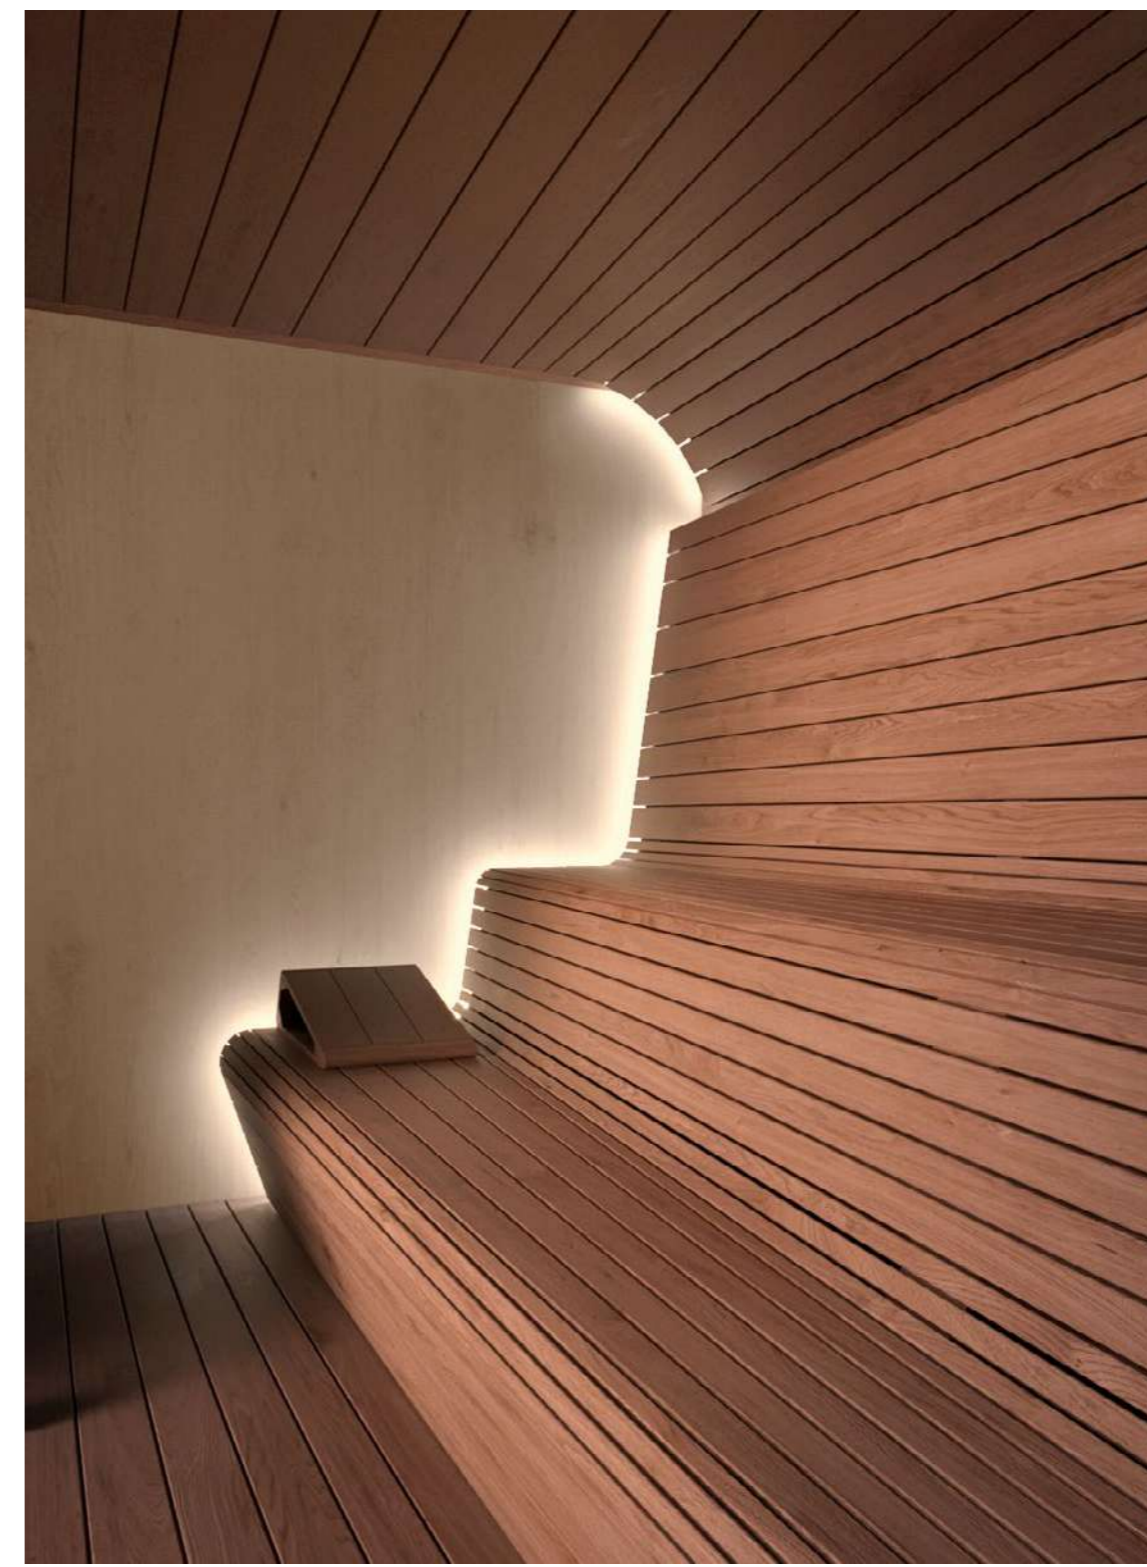

MIRAGE SAUNA + HAMMAM
350 X 210 X H 230 cm

MIRAGE SAUNA + HAMMAM
350 X 210 X H 230 cm

—Mirage

MIRAGE SAUNA + HAMMAM
350 X 210 X H 230 cm

—Mirage

MIRAGE SAUNA + HAMMAM
350 X 210 X H 230 cm

—Mirage

MIRAGE SAUNA + HAMMAM
350 X 210 X H 230 cm