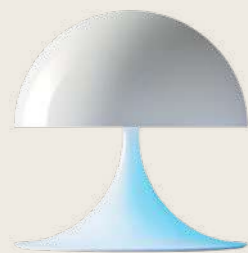

—Big Bang

SADLER

Perfetta qualità del suono, luci led che cambiano colore: il diffusore sonoro Big Bang, disegnato da Marc Sadler, rende ancora più coinvolgente l'esperienza delle minipiscine Treesse. Ideale sia per gli interni che per gli esterni, Big Bang si adatta perfettamente a ogni ambiente e stile.

Perfect sound quality and color-changing LED lights: The Big Bang sound diffuser, designed by Marc Sadler, makes the Treesse spa experience even more immersive. Ideal for both indoor and outdoor use, Big Bang adapts perfectly to any environment and style.

Finitura / Finish

Monocolore / Monocolor

Bianco Lucido
Glossy White

BIG BANG
Ø 55 X H 55 cm

SOUND BY **BOSE**
COLOUR THERAPY
BLUETOOTH