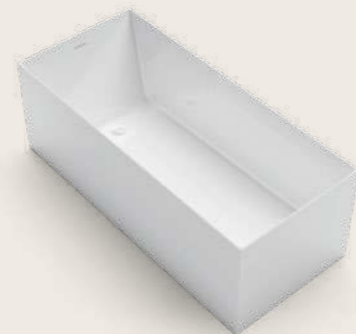

SOLLEVATORE AUTOMATICO / AUTOMATIC LIFT

SOLLEVATORE AUTOMATICO / AUTOMATIC LIFT

SOLID SURFACE

— **ALMA** P 46
175 X 80 X H 55 cm

— **BALI** P 50
160 X 85 X H 62 cm

— **BRIO** P 54
170 X 72 X H 56 cm

— **CAREZZA** P 58
170 X 80 X H 52 cm
180 X 85 X H 52 cm

— **CLIVIA** P 62
160 X 75 X H 57 cm
170 X 80 X H 60 cm

— **CROSS** P 66
160 X 73 X H 60 cm

— **VERA** P 70
150 X 72 X H 55 cm

— **VIVA** P 74
165 X 70 X H 60 cm

ACRILICO / ACRYLIC

— **CALIDA** P 78
155 X 80 X H 58 cm

— **CORA** P 82
170 X 75 X H 60 cm

— **ILIA** P 86
170 X 75 X H 60 cm

— **INKA** P 90
150 X 70 X H 60 cm
180 X 80 X H 60 cm

— **CAMELIA** P 94
180 X 85 X H 50 cm

RESINA TRASPARENTE / TRANSPARENT RESIN

FIBRA DI VETRO / FIBREGLASS