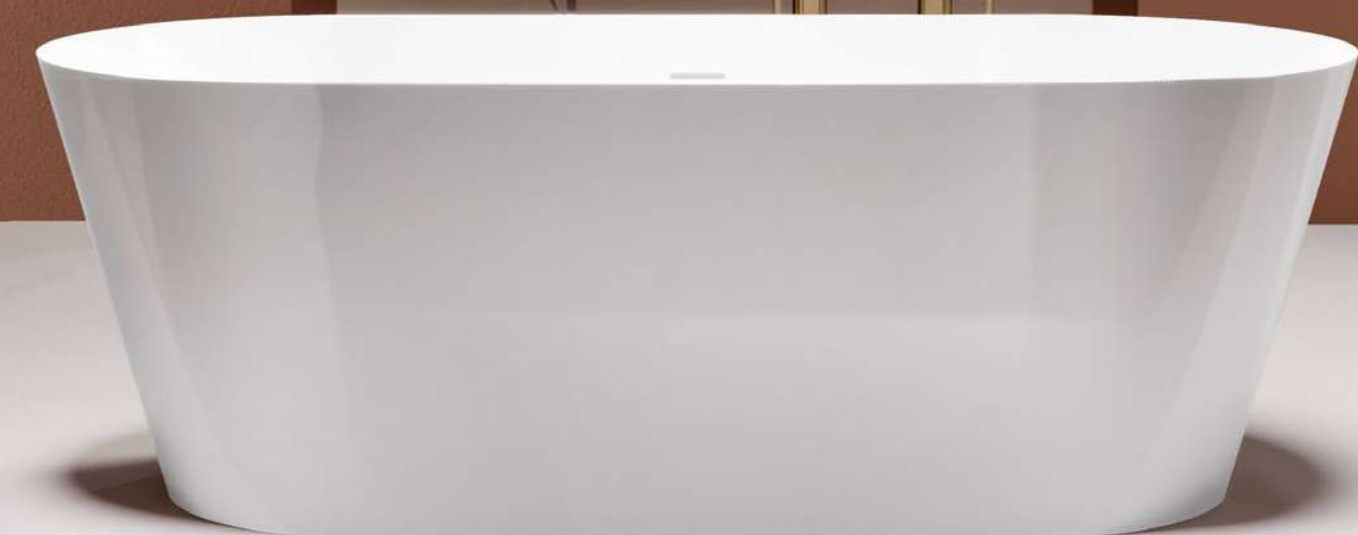

INKA - BL BIANCO LUCIDO / GLOSSY WHITE
150 X 70 X H 60 cm
180 X 80 X H 60 cm

—Inka

—Camelia

Il gioco delle trasparenze, rese ancora più eleganti dall'effetto fumé. Una freestanding che unisce proporzioni classiche e gusto contemporaneo. Vasca realizzata in resina trasparente; piletta di scarico inclusa.