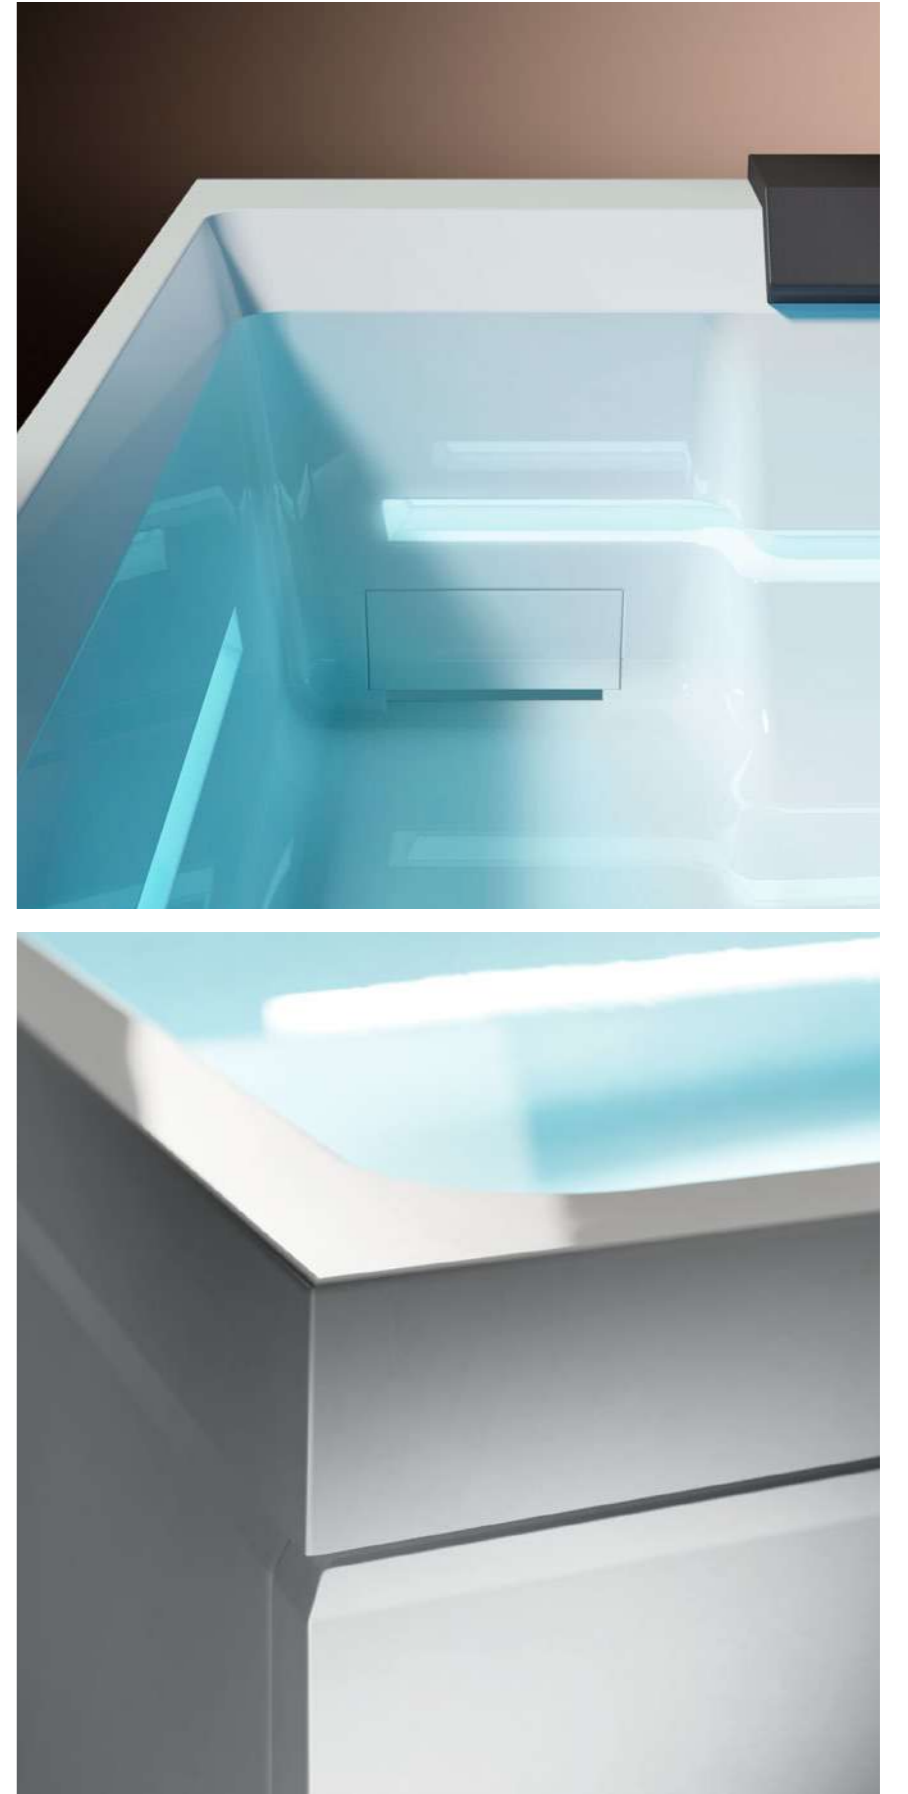

—Soul

SOUL 150
195 X 150 X H 60 cm