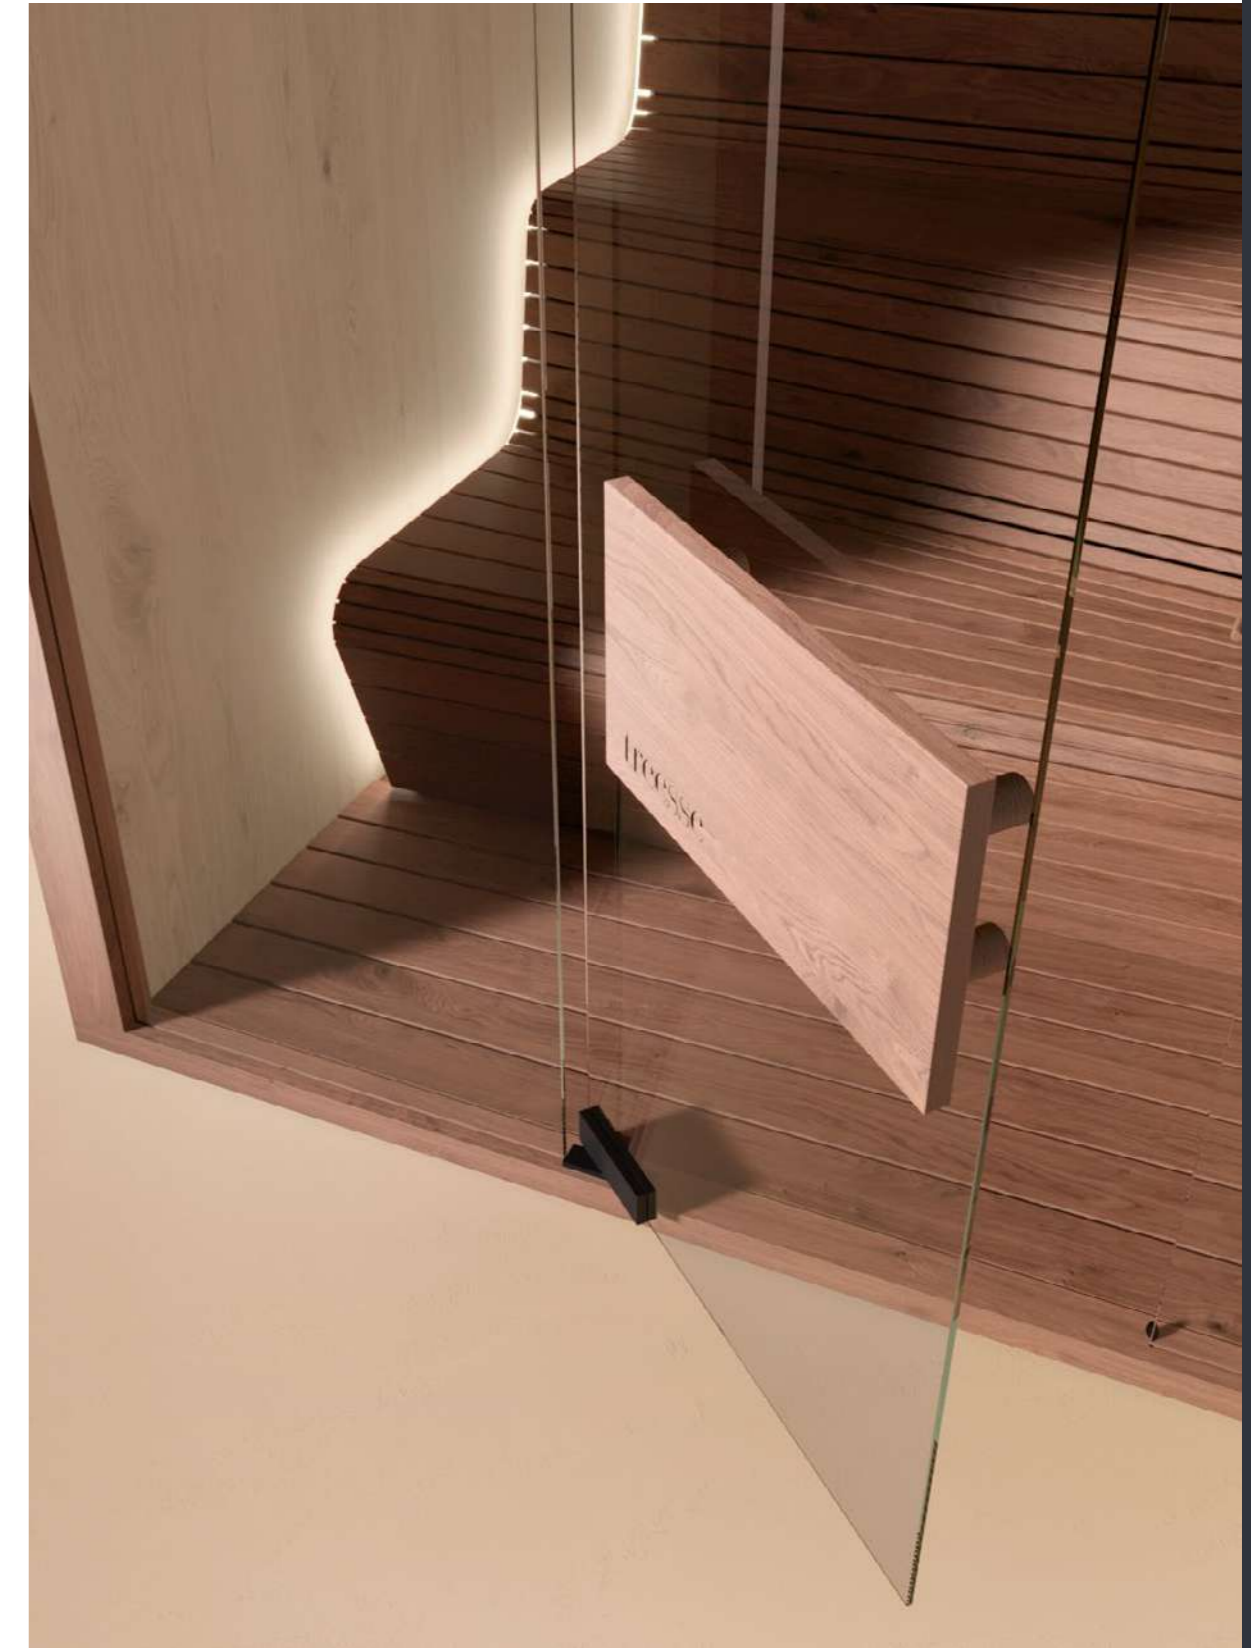

MIRAGE SAUNA + HAMMAM
350 X 210 X H 230 cm

MIRAGE SAUNA + HAMMAM
350 X 210 X H 230 cm

—Mirage

MIRAGE SAUNA + HAMMAM
350 X 210 X H 230 cm

—Mirage

MIRAGE SAUNA + HAMMAM
350 X 210 X H 230 cm

—Mirage

MIRAGE SAUNA + HAMMAM
350 X 210 X H 230 cm

—Mirage

MIRAGE SAUNA + HAMMAM
350 X 210 X H 230 cm

— Aura SAUNA

SADLER

Il fascino della sauna finlandese si incontra con il gusto italiano del design e con l'attenzione di Marc Sadler a ogni dettaglio funzionale e di design: nasce così Aura, una sauna versatile per dimensioni e possibilità di installazione. Legni pregiati, illuminazione delicata e soluzioni tecniche esaltano la piacevolezza dell'esperienza.