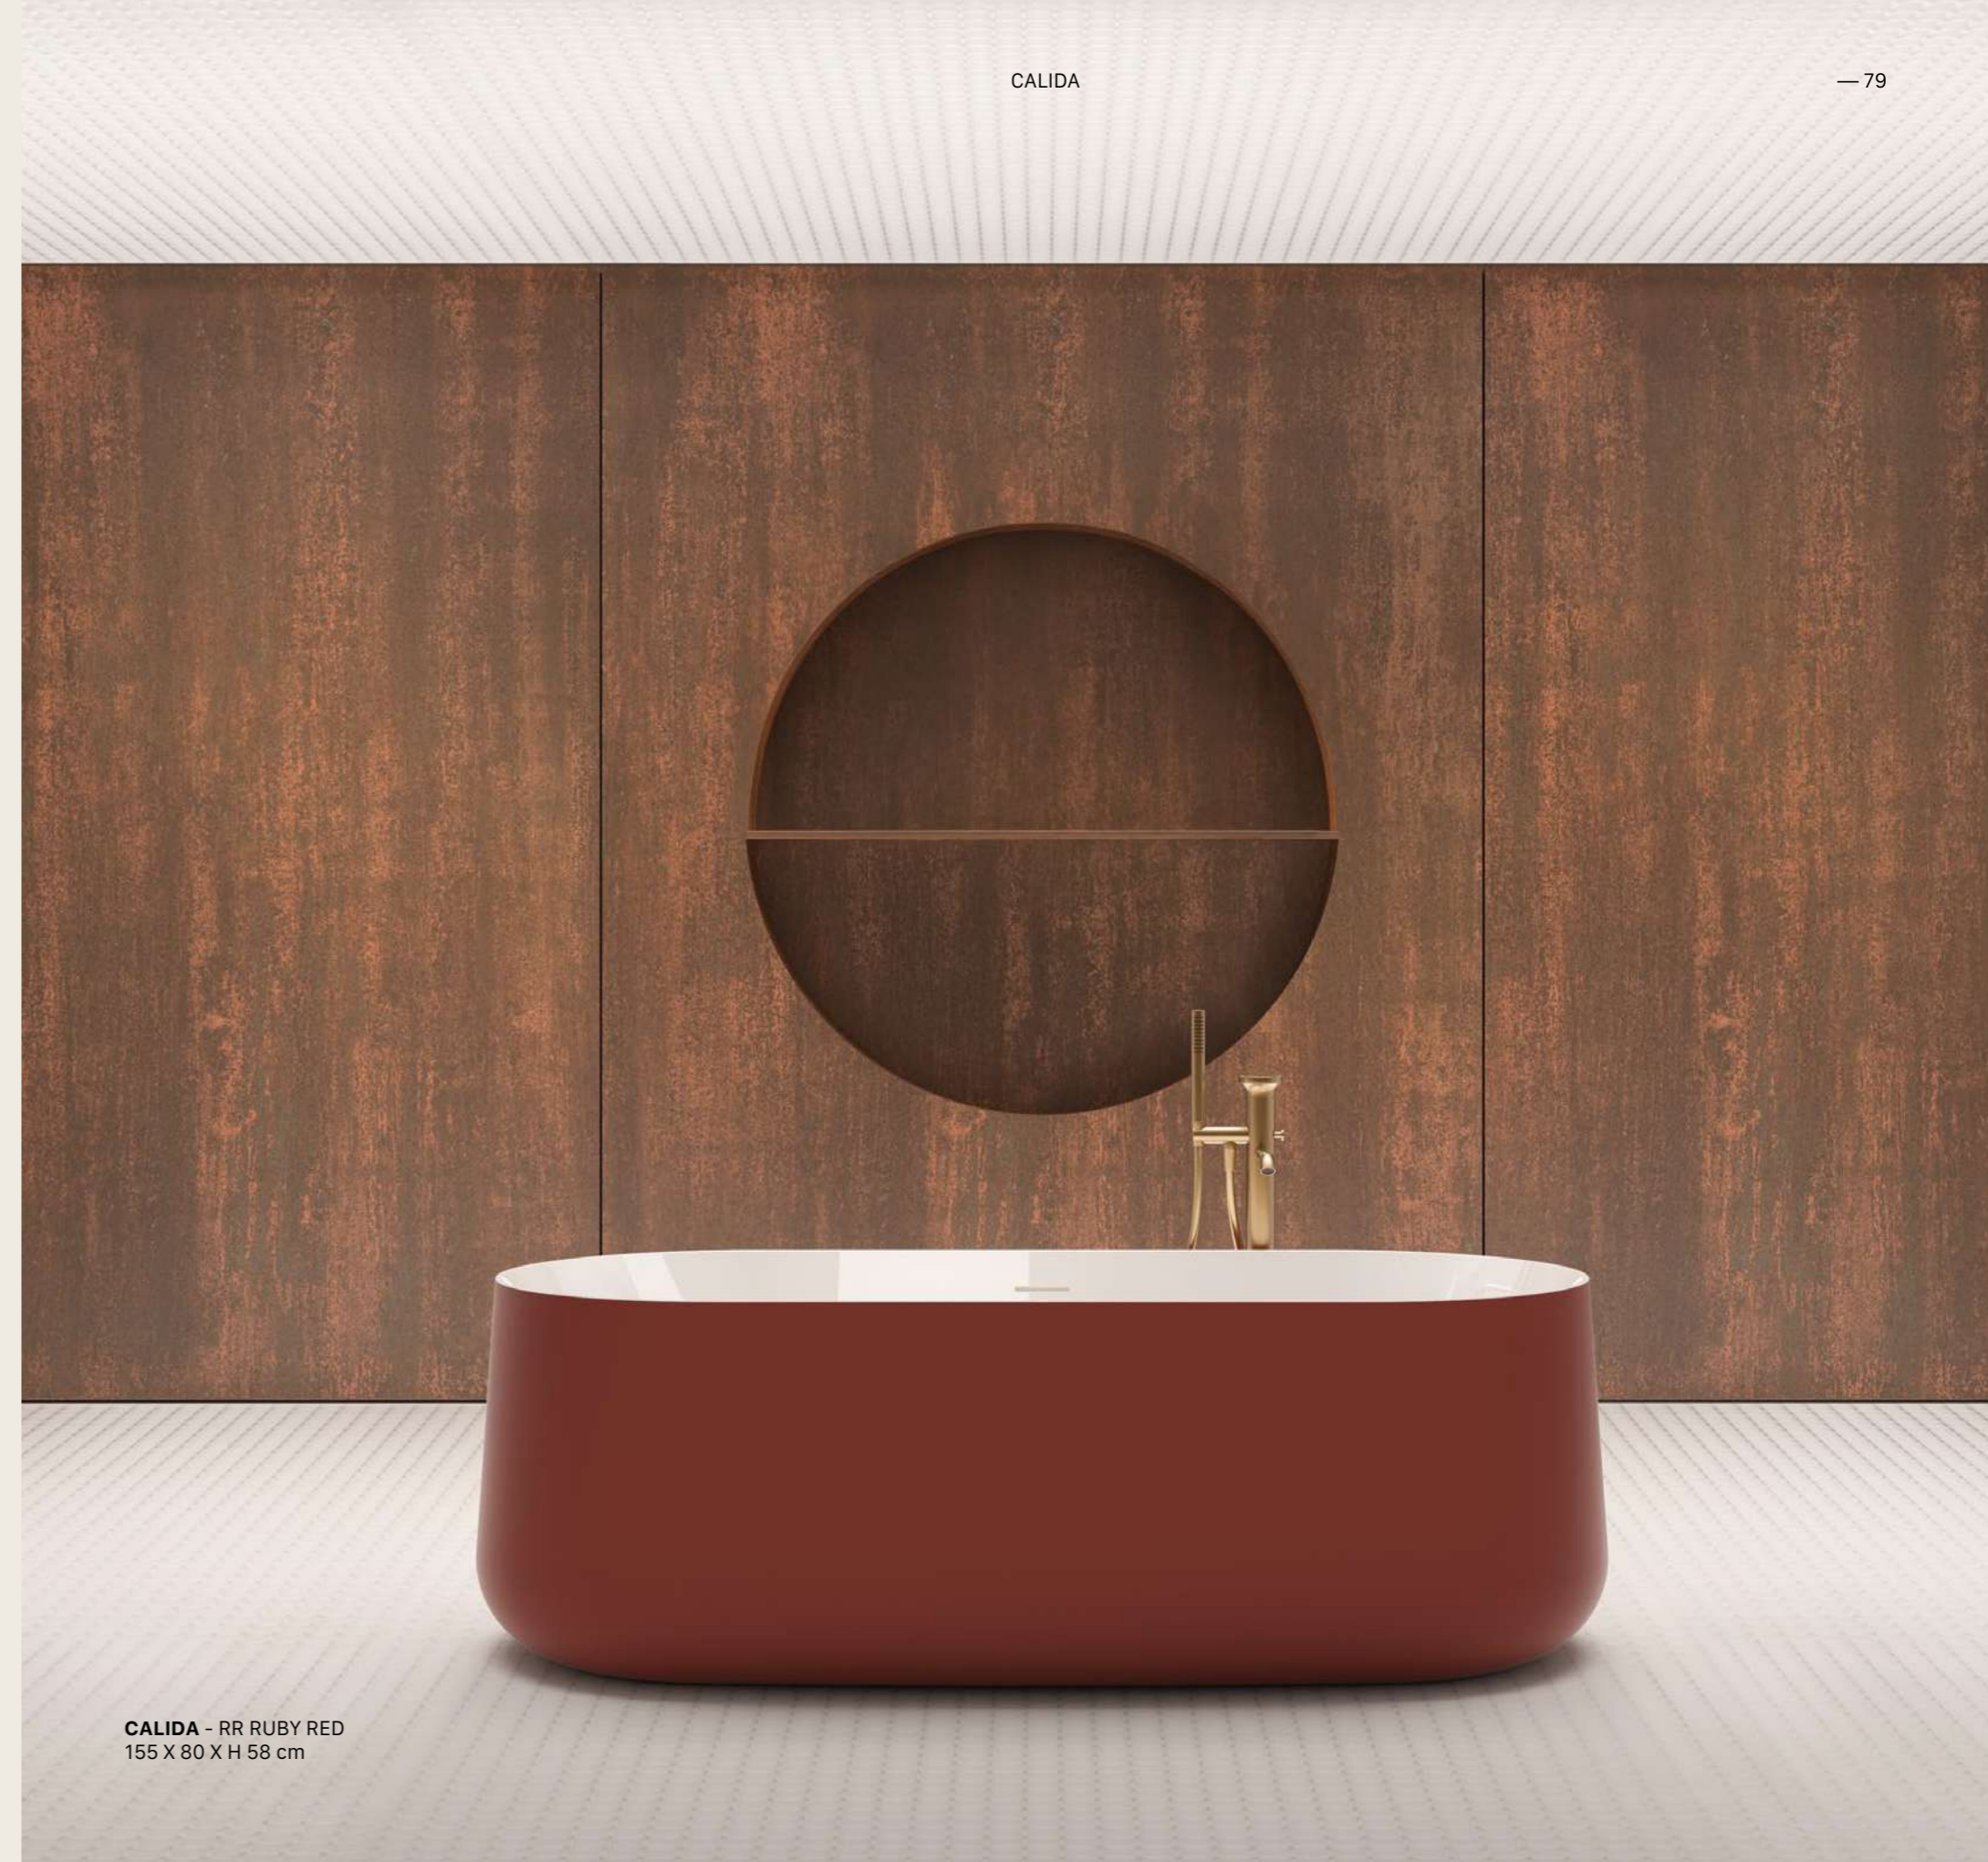

CALIDA - RR RUBY RED
155 X 80 X H 58 cm

—Calida

CALIDA - BL BIANCO LUCIDO / GLOSSY WHITE
155 X 80 X H 58 cm

CALIDA - BO BIANCO OPACO / MATT WHITE
155 X 80 X H 58 cm

—Cora

Cora è la nuova vasca monolite, che può essere configurata con installazione ad angolo sia sul lato destro che sul lato sinistro. A livello estetico Cora presenta una linea essenziale, caratterizzata da angoli morbidi e arrotondati. Disponibile con finitura bianco lucido o opaco. Vasca realizzata in acrilico; piletta di scarico inclusa con troppopieno integrato.

Cora is the new monolith bathtub, which can be configured with a corner installation on both the right and left sides. Aesthetically, Cora has an essential line, characterized by soft and rounded corners. Available in glossy or matt white finish. Bathtub in acrylic; drain plug included with overflow system.