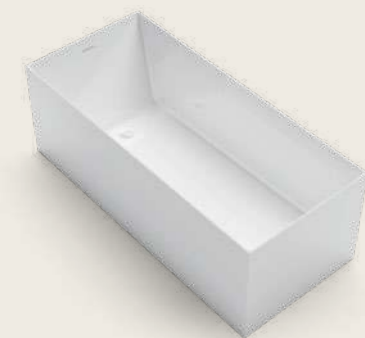

— Ilia

Un rettangolo perfetto: Ilia si caratterizza per le sue linee squadrate e il suo aspetto deciso, moderno, minimalista. Si tratta di una vasca da bagno pensata per essere installata a centro stanza, ma data la sua forma può essere posizionata anche ad angolo o a parete. Vasca realizzata in acrilico; piletta di scarico inclusa con troppopieno integrato.

A perfect rectangle: Ilia is characterized by its square lines and its bold, modern, minimalist appearance. While initially designed to be installed in the center of a room, its shape allows for versatile placement options including corners or against walls. Bathtub in acrylic; drain plug included with overflow system.

Finiture vasca / Bathtub finishes

Monocolore / Monocolor

BL
Bianco Lucido
Glossy White

BO
Bianco Opaco
Matt White

Bicolore / Bicolor

Interno vasca / Tub interior

Disponibile Bianco Lucido o Bianco Opaco / Glossy White or Matt White available

Esterno vasca / Tub exterior

Disponibile nei seguenti colori opachi / Available in the following matt colors

170 X 75 X H 60 cm

IB
Ink Black

NB
Night Blue

PG
Pearl Grey

LS
London Smoke

GB
Grey Brown

RR
Ruby Red

MC
Milk&Coffee

DS
Desert Sand

OW
Oyster White

MG
Mint Green

GT
Green Tea

BS
Blue Sky

FL
Flamingo

SR
Shell Rose

ILIA - GT GREEN TEA
170 X 75 X H 60 cm